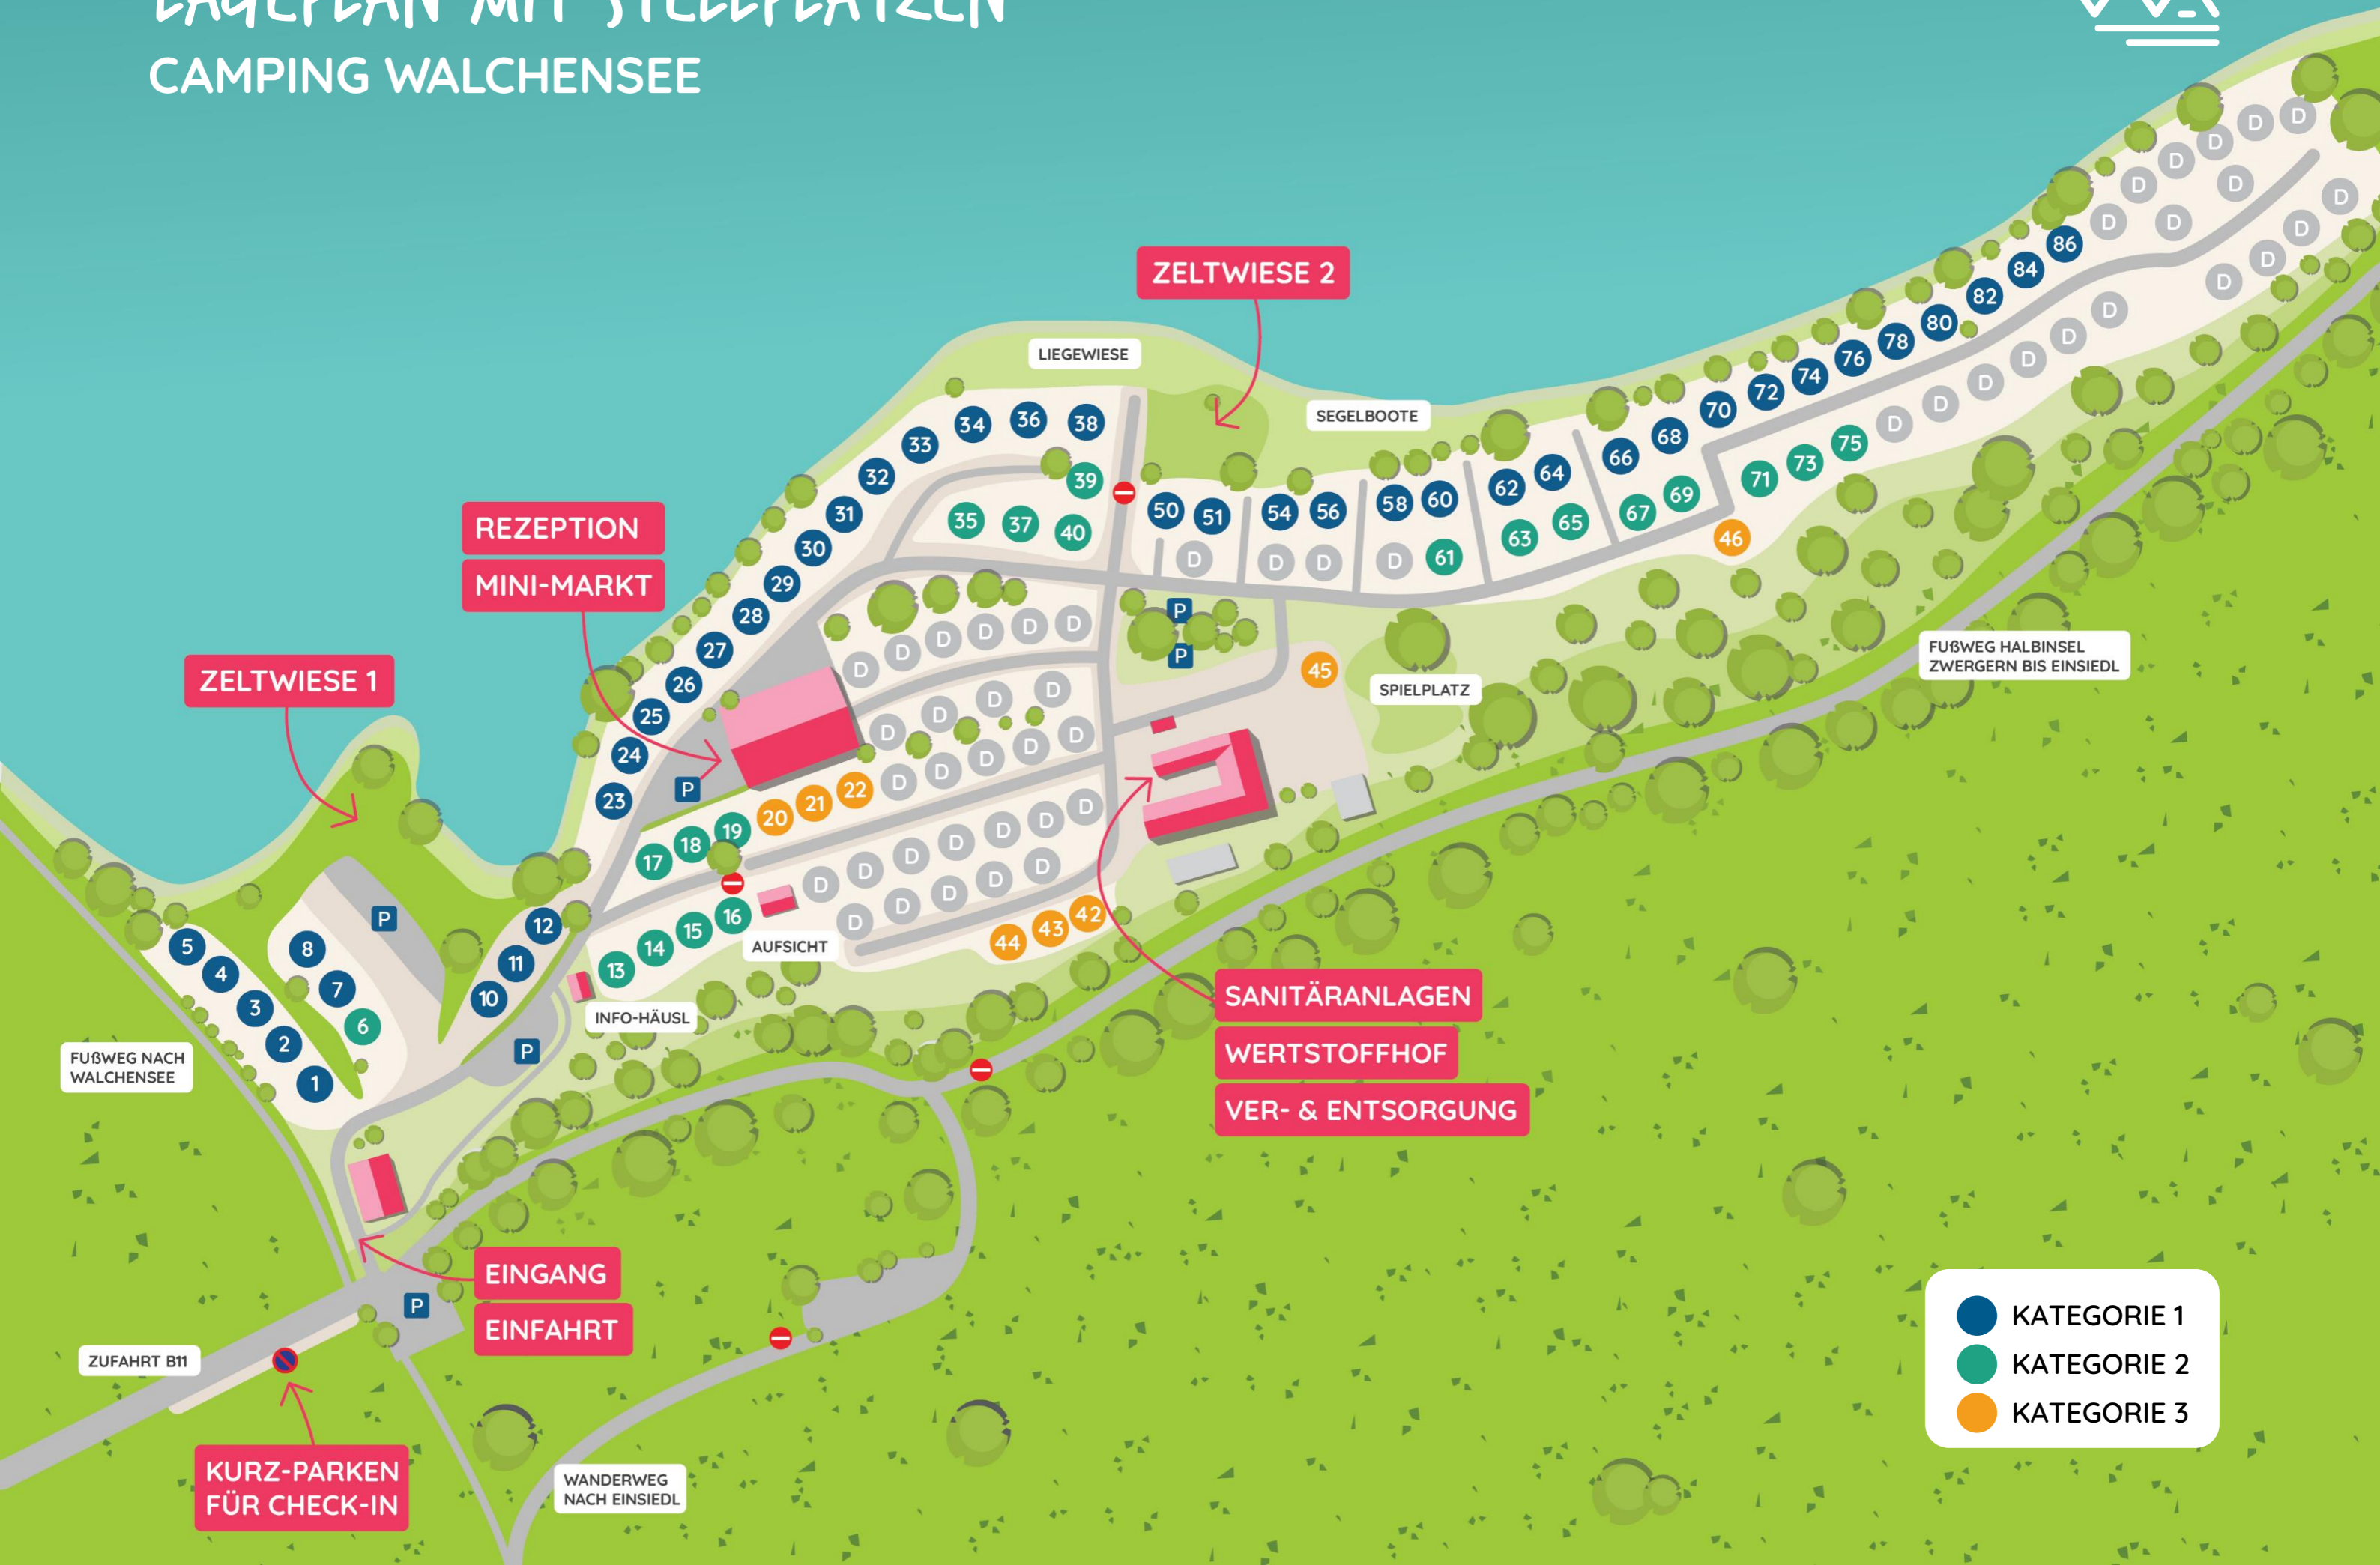

LAGEPLAN MIT STELLPLÄTZEN

CAMPING WALCHENSEE

REZEPTION
MINI-MARKT

ZELTWIESE 1

ZELTWIESE 2

LIEGEWIESE

SEGELBOOTE

FUßWEG HALBINSEL
ZWISCHEN ZWISCHEN BIS EINSIEDL

FUßWEG NACH
WALCHENSEE

AUF SICHT

SPIELPLATZ

INFO-HÄUSL

SANITÄRANLAGEN

WERTSTOFFHOF

VER- & ENTSORGUNG

EINGANG

EINFABRT

ZUFABRT B11

KURZ-PARKEN
FÜR CHECK-IN

WANDERWEG
NACH EINSIEDL

-  KATEGORIE 1
-  KATEGORIE 2
-  KATEGORIE 3